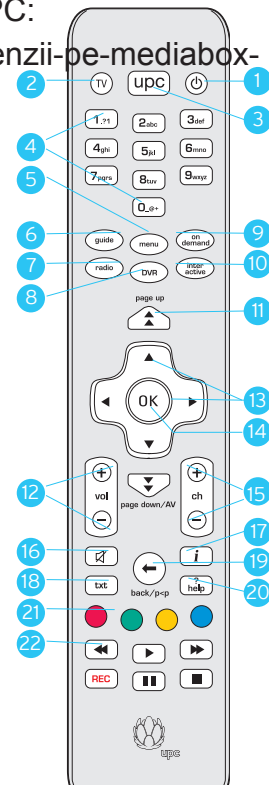

Instrucțiuni setare telecomanda UPC:

<http://selo.ro/selo/setarea-telecomenzii-pe-mediabox-upc-model-nou>

Capitolul 2. Telecomanda

www.Selo.ro