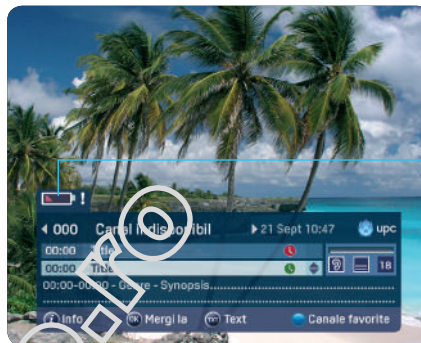

Atenție!

Este posibil să fie nevoie să apeși **[ch +]** de mai multe ori înainte să găsești codul corect de setare și înainte ca televizorul să se închidă. Este posibil să dureze aproximativ 15 minute până să găsești codul cu ajutorul funcției de „Căutare automată a codului de setare”. Îndreaptă în continuare telecomanda înspre televizor în timp ce cauți codul de setare.

10

Înlocuirea bateriilor

Telecomanda funcționează cu două baterii alcaline AA/L R6. Pentru a pune bateriile:

- Deschide clapa de pe spatele telecomenzii.
- Introdu două baterii conform desenului din spațiul bateriilor și închide capacul cu clapa.

Atenție!

Nu folosi niciodată baterii vechi și noi, amestecate, sau baterii de feluri diferite (de ex. standard și alcaline).

Sfat

Mediabox-ul UPC te va avertiza când bateriile telecomenzii trebuie schimbate. Un mic semn de baterie va apărea deasupra numărului canalului în Minighidul TV.

BATERIE